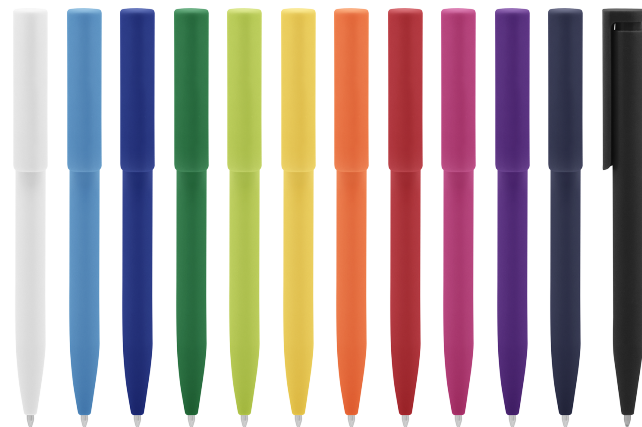

FICHA TÉCNICA

BP300 - Bolígrafo "Croma"

Descripción

Cuerpo de diferentes colores. Bolígrafo retráctil. Clip plástico del mismo color del cuerpo. Sistema de botón push para destapar. Amplia área de impresión.

Detalles

Tinta Negra

Material Plástico

Packing

Medidas 51,00 x 21,00 x 21,00 cm

Volumen 0,020 m³

Cant. por caja 1000

Peso total 8,50 kg

Area de impresión aprox.

Consulte colores disponibles en su país