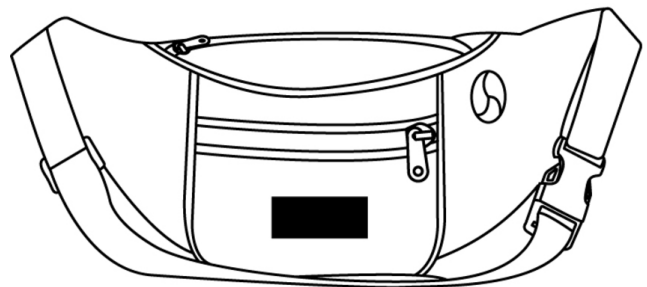

FICHA TÉCNICA:

C485 - Riñonera/Canguro/Banano

DESCRIPCIÓN

2 bolsillos. Salida para audífonos.
Correa ajustable. Herrajes plásticos.

DETALLES

Medidas: 33 x 14,5 cm.

Material: Polyester 420D

Recubrimiento: 100% poliéster

Compartimiento: 100% poliéster

Forro: sin forro

PACKING

Medidas: 42,00 x 28,00 x 27,00 cm

Volumen: 0,032 m³

Cantidad por caja: 60

Peso total: 6,10 kg

AREA DE IMPRESIÓN APROX.