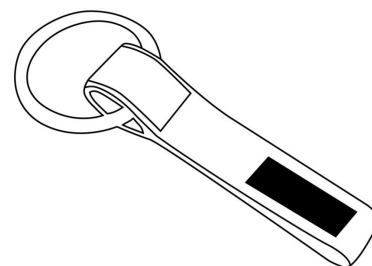

FICHA TÉCNICA

T350 - Llavero metálico "Symon"

Descripción

Llavero plano con detalles en la parte superior símil cuero con arandela metálica. Viene presentado en caja de regalo.

Detalles

Medidas

6,3 x 1,4 cm.

Materiales

Metal y símil cuero

Packing

Medidas

38,50 x 25,00 x 37,00 cm

Volumen

0,036 m³

Cant. por caja

250

Peso total

10,80 kg

Area de impresión aprox.

Consulte colores disponibles en su país