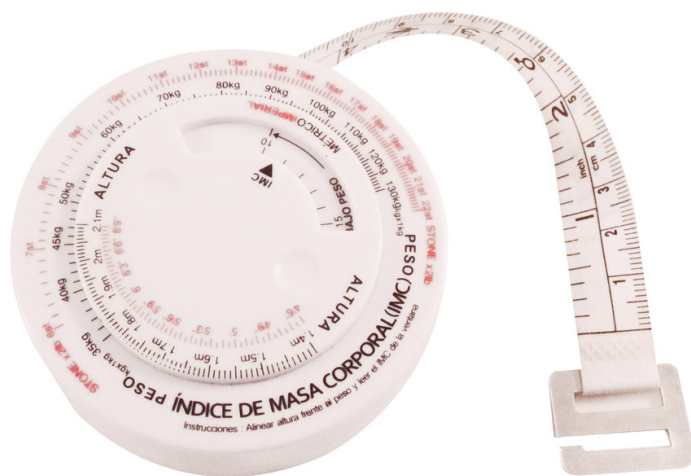

FICHA TÉCNICA

T87 - Cinta para control de la masa corporal

Descripción

Cinta para control de la masa corporal. 1,50 metros.

Detalles

Medidas

Ø 7,2 x 2,5 cm.

Material

Peso total

11,50 kg

Area de impresión aprox.

Consulte colores disponibles en su país