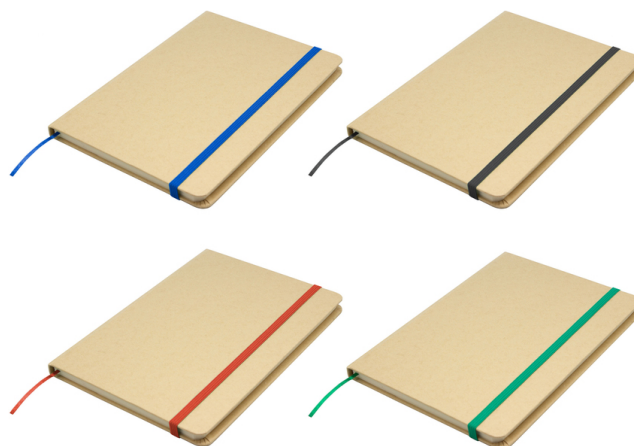

T671 - Libreta “Bookraft”

Descripción

Libreta. Tapa en papel kraft. Interior 80 hojas rayadas en papel de 70 g. Cinta señaladora y cierre elástico del mismo color.

Detalles

Medidas

21 x 14 cm (A5)

Material

Papel

13,00 kg

Consulte colores disponibles en su país