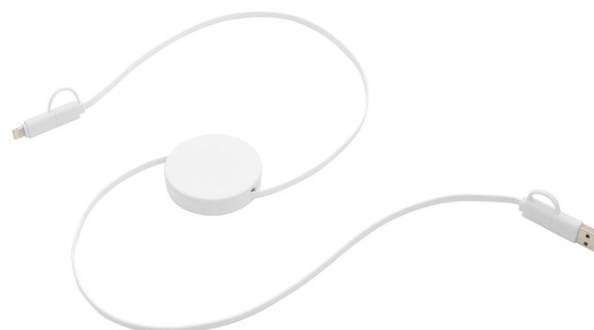

EC774 - Cable retráctil de carga "FASTER"

Descripción

Cable de carga retráctil con longitud de hasta 90 cm. Carga y transferencia de datos de alta velocidad. Carga rápida de 65W. Entrada 2 en 1: USB y USB-C. Salida: 2 en 1: Lightning y USB-C. Diseño con acabado mate

Detalles

Medidas

Ø 5,3 x 1,3 cm.

Material

Plástico ABS y PVC.

Packing

Medidas

46,00 x 31,00 x 33,00 cm

Volumen

0,050 m³

Cant. por caja

200

Peso total

11,60 kg

Caja de regalo

Medidas

8 x 2,5 x 8 cm.

Color

Kraft

Consulte colores disponibles en su país